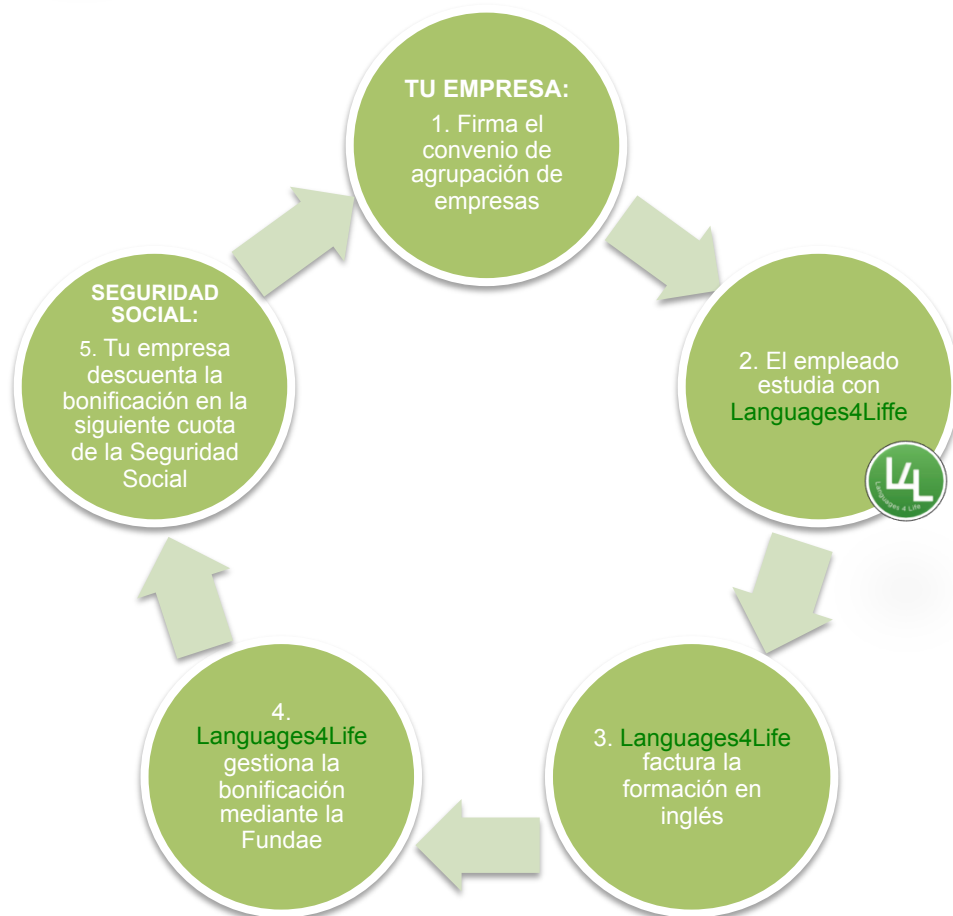

Languages4Life

Calle Valencia 275, 3º
08009 – Barcelona
Tel: +34 934 875 116
Skype: languages4life
e-Mail: learn@languages4life.com
www.languages4life.com

La agrupación de empresas incluye los siguientes clientes satisfechos:

- Itelligence
- Models – View Management
- Idiada
- Redisco Alimentación

Ejemplo de la bonificación del coste mensual de un curso + gestión/persona: 129,80€

Empleados Empresa	% Subvenció	Coste total /mes	Bonificación*
1-9	100%	0 €	129,80 €
10-49	90%	12,98 €	116,82 €
50-249	80%	25,96 €	103,85 €
> 250	60%	51,92 €	77,88

*Toda empresa dispone de un crédito mínimo de 420€ (Si no lo aprovechas antes del 31 de diciembre, ¡se pierde!)

Fundación Estatal
PARA LA FORMACIÓN EN EL EMPLEO